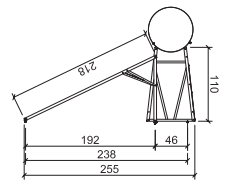

※溫升以40度(25度-65度)計算

※各類能源單價以液化瓦斯35元/kg；電費3.5元/度計算。(近年能源價格變動大，請參考中油及台電電價表計算)

※一年僅約有1/3天數(120天)為陰雨天，太陽能熱水器需耗費電力加熱，故一年費用僅算上1/3(120天)。

太陽能熱水器產品規格

HM-300-2LUN

HM-400-3LUN

HM-500-4LUN

產品型號	循環方式	儲熱桶容量	集熱面積	長寬高尺寸	建議使用人數	建議售價
HM-300-2LUN	自然循環	300公升	3.92米/平方	255x220x170cm	4-6人	65,000
HM-400-3LUN	自然循環	400公升	5.88米/平方	255x325x170cm	6-8人	78,000
HM-500-4LUN	自然循環	500公升	7.84米/平方	255x444x170cm	8-10人	91,000