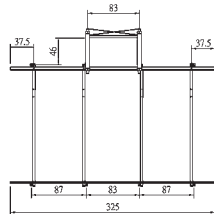

※溫升以40度(25度-65度)計算

※各類能源單價以液化瓦斯35元/kg；電費3.5元/度計算。(近年能源價格變動大，請參考中油及台電電價表計算)

※一年僅約有1/3天數(120天)為陰雨天，太陽能熱水器需耗費電力加熱，故一年費用僅算上1/3(120天)。

太陽能熱水器產品規格

HM-300-2LUN

HM-400-3LUN

HM-500-4LUN

產品型號	循環方式	儲熱桶容量	集熱面積	長寬高尺寸	建議使用人數	建議售價
HM-300-2LUN	自然循環	300公升	3.92米/平方	255x220x170cm	4-6人	65,000
HM-400-3LUN	自然循環	400公升	5.88米/平方	255x325x170cm	6-8人	78,000
HM-500-4LUN	自然循環	500公升	7.84米/平方	255x444x170cm	8-10人	91,000