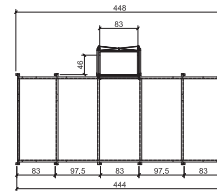

※溫升以40度(25度-65度)計算

※各類能源單價以液化瓦斯35元/kg；電費3.5元/度計算。(近年能源價格變動大，請參考中油及台電電價表計算)

※一年僅約有1/3天數(120天)為陰雨天，太陽能熱水器需耗費電力加熱，故一年費用僅算上1/3(120天)。

太陽能熱水器產品規格

HM-300-2LUN

HM-400-3LUN

HM-500-4LUN

產品型號	循環方式	儲熱桶容量	集熱面積	長寬高尺寸	建議使用人數	建議售價
HM-300-2LUN	自然循環	300公升	3.92米/平方	255x220x170cm	4-6人	65,000
HM-400-3LUN	自然循環	400公升	5.88米/平方	255x325x170cm	6-8人	78,000
HM-500-4LUN	自然循環	500公升	7.84米/平方	255x444x170cm	8-10人	91,000