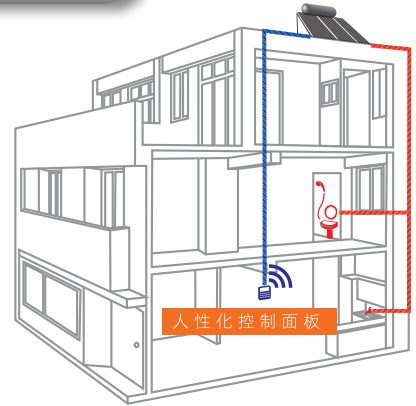

耐壓式儲熱桶專利設計

人性化分離操控面板

專利節能隔艙儲熱桶設計

專業施工團隊為您服務

1.96 m² 高效能集熱片

節能專利設計

節能儲熱桶設計

- 專利內桶隔板設計：
預防冷、熱水混合，提高熱水水溫。
- 耐壓式儲熱桶設計：
可結合加壓機，改善水壓不足問題。

熱傳導專利

鴻茂倍力夾固定設計

他牌固定方式

專利號碼：M356098

- 鱗片與導流管接觸面積加大，壁管圓周100%接觸熱源，熱效率提高。
- 專利倍力夾包覆固定，鱗片與導流管永不脫落，使用壽命長。

分離操控面板

樓上樓下分離 可控溫、定時

太陽能熱水器

人性化控制面板

現在時間

設定當下時間

定時取消

取消該段定時

強制加熱

強制使用電熱管進行加熱動作

確認

確認所設定之時間、定時、水溫

三段定時

設定三段加熱時間

水溫調整

上下鍵調整所需之水溫

自動

自動執行加熱及保溫

定時