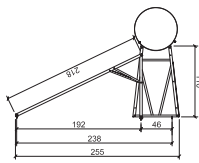

※溫升以40度(25度-65度)計算

※各類能源單價以液化瓦斯35元/kg；電費3.5元/度計算。(近年能源價格變動大，請參考中油及台電電價表計算)

※一年僅約有1/3天數(120天)為陰雨天，太陽能熱水器需耗費電力加熱，故一年費用僅算上1/3(120天)。

太陽能熱水器產品規格

HM-300-2LUN

HM-400-3LUN

HM-500-4LUN

產品型號	循環方式	儲熱桶容量	集熱面積	長寬高尺寸	建議使用人數	建議售價
HM-300-2LUN	自然循環	300公升	3.92米/平方	255x220x170cm	4-6人	65,000
HM-400-3LUN	自然循環	400公升	5.88米/平方	255x325x170cm	6-8人	78,000
HM-500-4LUN	自然循環	500公升	7.84米/平方	255x444x170cm	8-10人	91,000