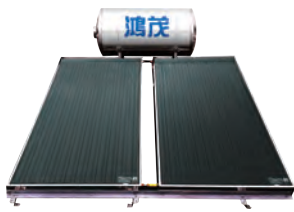

太陽能熱水器產品規格

HM-300-2LUN