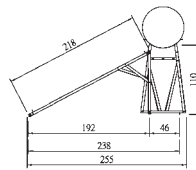

※溫升以40度(25度-65度)計算

※各類能源單價以液化瓦斯35元/kg；電費3.5元/度計算。(近年能源價格變動大，請參考中油及台電電價表計算)

※一年僅約有1/3天數(120天)為陰雨天，太陽能熱水器需耗費電力加熱，故一年費用僅算上1/3(120天)。

太陽能熱水器產品規格

HM-300-2LUN

HM-400-3LUN

HM-500-4LUN

產品型號	循環方式	儲熱桶容量	集熱面積	長寬高尺寸	建議使用人數	建議售價
HM-300-2LUN	自然循環	300公升	3.92米/平方	255x220x170cm	4-6人	65,000
HM-400-3LUN	自然循環	400公升	5.88米/平方	255x325x170cm	6-8人	78,000
HM-500-4LUN	自然循環	500公升	7.84米/平方	255x444x170cm	8-10人	91,000