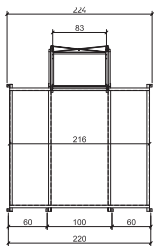

※溫升以40度(25度-65度)計算

※各類能源單價以液化瓦斯35元/kg；電費3.5元/度計算。(近年能源價格變動大，請參考中油及台電電價表計算)

※一年僅約有1/3天數(120天)為陰雨天，太陽能熱水器需耗費電力加熱，故一年費用僅算上1/3(120天)。

太陽能熱水器產品規格

HM-300-2LUN

HM-400-3LUN

HM-500-4LUN

產品型號	循環方式	儲熱桶容量	集熱面積	長寬高尺寸	建議使用人數	建議售價
HM-300-2LUN	自然循環	300公升	3.92米/平方	255x220x170cm	4-6人	65,000
HM-400-3LUN	自然循環	400公升	5.88米/平方	255x325x170cm	6-8人	78,000
HM-500-4LUN	自然循環	500公升	7.84米/平方	255x444x170cm	8-10人	91,000