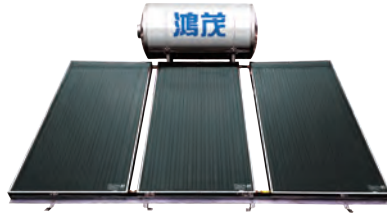

※溫升以40度(25度-65度)計算

※各類能源單價以液化瓦斯35元/kg；電費3.5元/度計算。(近年能源價格變動大，請參考中油及台電電價表計算)

※一年僅約有1/3天數(120天)為陰雨天，太陽能熱水器需耗費電力加熱，故一年費用僅算上1/3(120天)。

太陽能熱水器產品規格

HM-300-2LUN

HM-400-3LUN

HM-500-4LUN

產品型號	循環方式	儲熱桶容量	集熱面積	長寬高尺寸	建議使用人數	建議售價
HM-300-2LUN	自然循環	300公升	3.92米/平方	255x220x170cm	4-6人	65,000
HM-400-3LUN	自然循環	400公升	5.88米/平方	255x325x170cm	6-8人	78,000
HM-500-4LUN	自然循環	500公升	7.84米/平方	255x444x170cm	8-10人	91,000