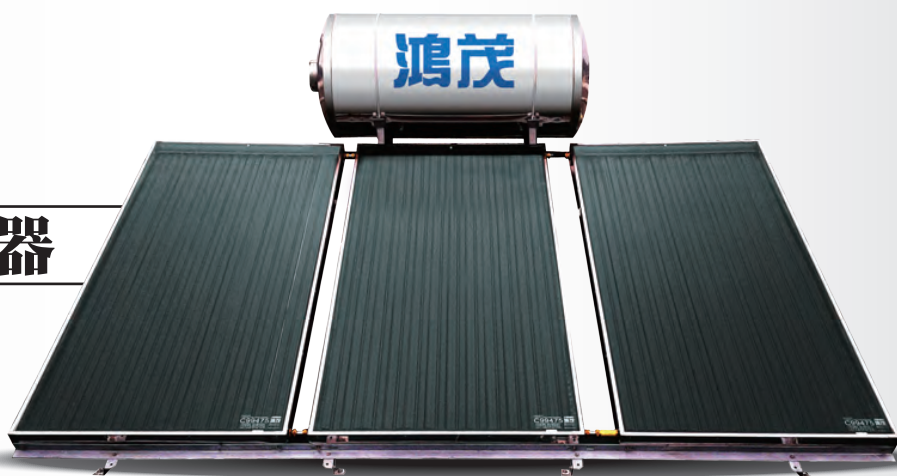

環保

省電

最大節能

最小浪費

全方位熱水供應專家

太陽能熱水器 熱泵熱水器 電能熱水器 瓦斯三機系列 不鏽鋼耐震水塔

EcoHome 節能居家生活

太陽能熱水器

耐壓式儲熱桶專利設計

人性化分離操控面板

專利節能隔艙儲熱桶設計

專業施工團隊為您服務

1.96 m² 高效能集熱片

節能專利設計

節能儲熱桶設計

- 專利內桶隔板設計：
預防冷、熱水混合，提高熱水水溫。
- 耐壓式儲熱桶設計：
可結合加壓機，改善水壓不足問題。