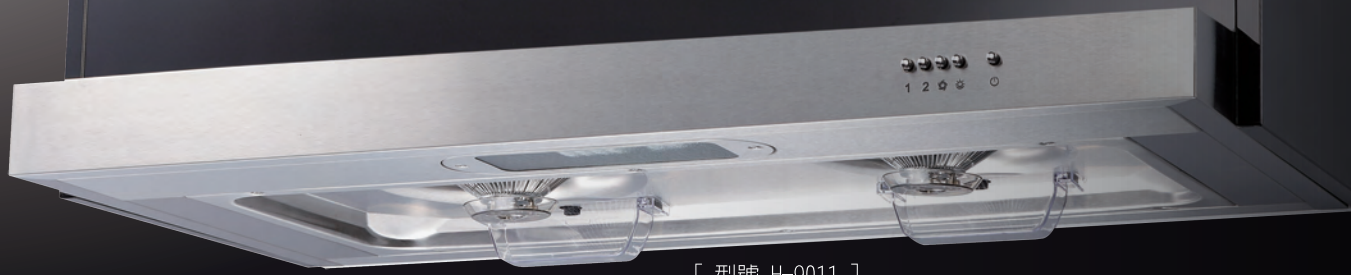

RF

屋外自然排氣型

H-6130 / H-6150

自然排氣防風瓦斯熱水器

- 一分鐘內母火未點燃，自動關閉瓦斯
- 溫度異常過高時，自動切斷點火電源
- 連續使用20分鐘，自動保護切斷
- 管內壓力異常時，自動排放洩壓
- 無氧銅水箱 · 抗風博士帽

| 型號 | 尺寸 | 能效分級 | 建議售價 |
|--------|------------------|------|---------|
| H-6130 | W380xH730xD215mm | 3 | \$7,500 |
| H-6150 | W380xH730xD215mm | 3 | \$7,600 |