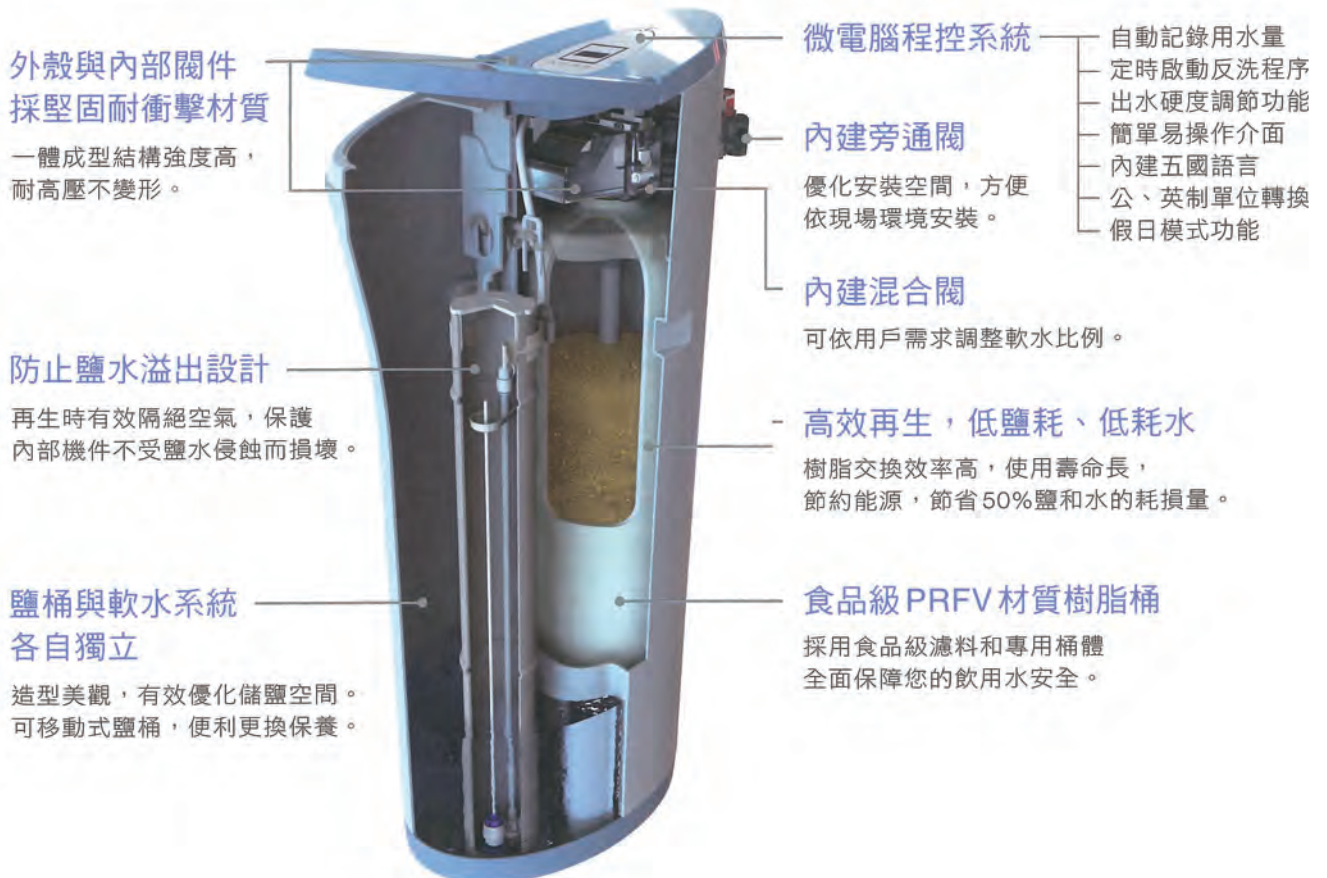

STRATOS 核心設計：

線條流暢、造型獨特的歐式優雅外型設計，功能兼具人性化與環保，更能突顯居家時尚品味。